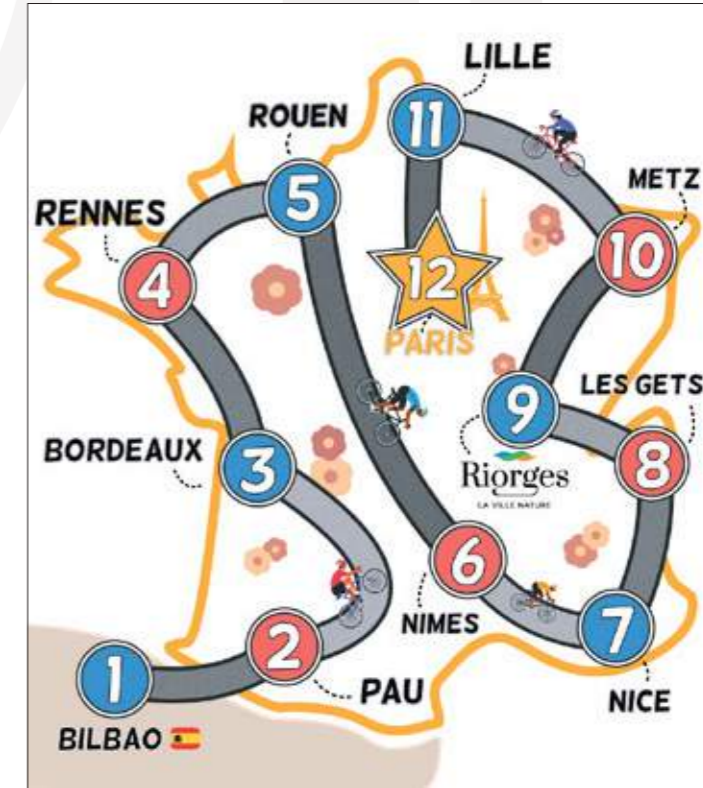

JEUX & CARTES

Création d'un plateau et de cartes pour une soirée jeux organisé par la ville de Riorges.

Dans le cadre d'une soirée jeux et à l'approche du passage du tour de France dans la ville (ville départ), création d'un plateau et de carte de jeu pour une animation du service jeunesse.

Logiciel utilisé : Adobe Illustrator.